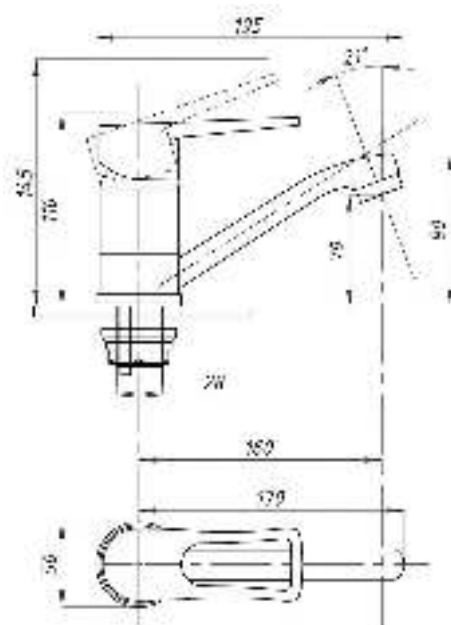

Смеситель для раковины и кухни
серия: ПЛЮС
арт. **PSM-215-008**
материал: Латунь
картридж: 40мм
гибкая подводка: нет
тип: См-УМОЦБА,
См-МОЦБА

Смеситель для раковины и кухни
серия: ПЛЮС
арт. **PSM-425-008**
материал: Латунь
картридж: 40мм
гибкая подводка: нет
тип: См-МОЦБА,
См-УМОЦБА