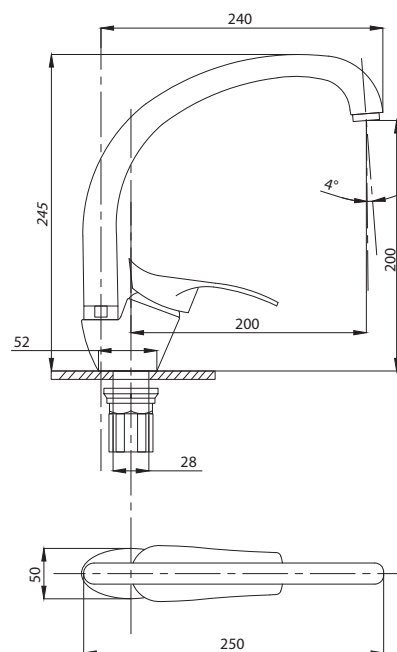

Смеситель для кухни и раковины настенный
серия: КОМПЛЕКТАЦИЯ
арт. **PSM-104-10**
материал: Латунь
картридж: 35мм
эксцентрики: Евро
тип: См-МОРНА,
См-УМОРНА

Смеситель для душа
серия: КОМПЛЕКТАЦИЯ
арт. **PSM-104-4**
материал: Латунь
картридж: 35мм
эксцентрики: Евро
тип: См-ДшОНРШл

Смеситель для кухни
серия: КОМПЛЕКТАЦИЯ
арт. **PSM-104-3**
материал: Латунь
картридж: 35мм
гибкая подводка: 40см.
тип: См-МОЦБА