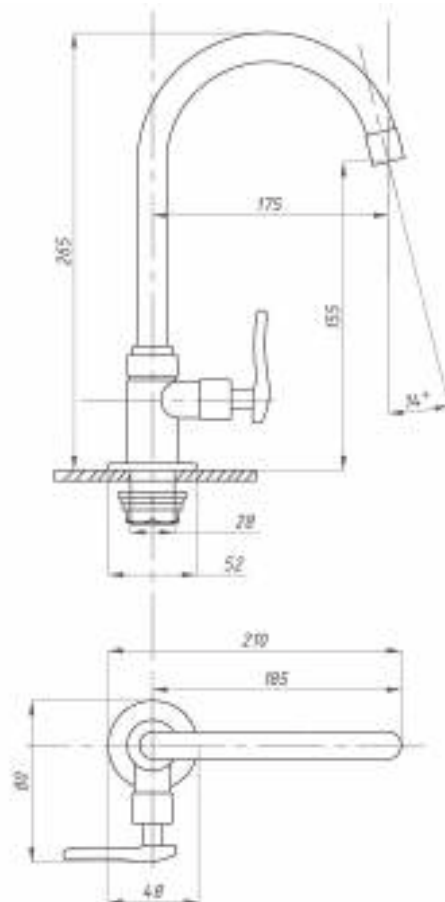

Смеситель для раковины и кухни
серия: ПЛЮС
арт. **PSM-425-008**
материал: Латунь
картридж: 40мм
гибкая подводка: нет
тип: См-МОЦБА,
См-УМОЦБА

Кран для одной воды
серия: ПЛЮС
арт. **PSM-905-89**
материал: Латунь
кран-букса
гибкая подводка: нет
тип: Кр-ЦБА