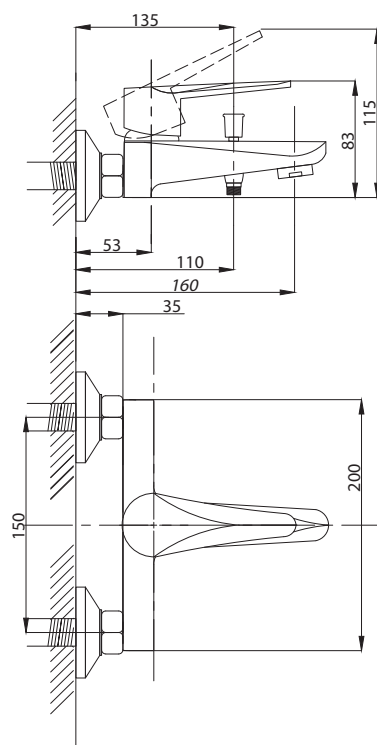

Смеситель для раковины
серия: STEEL
арт. **PSM-301-5**
материал:
Нерж. сталь AISI 304
картридж: 35мм
гибкая подводка: 40см.
тип: См-УМОЦБА

Смеситель для ванны с душем
арт. **PSM-303-1**
материал:
Нерж.сталь AISI 304
картридж: 35мм
дивертор: Вытяжной
эксцентрики: Евро
тип: См-ВОРНШЛА