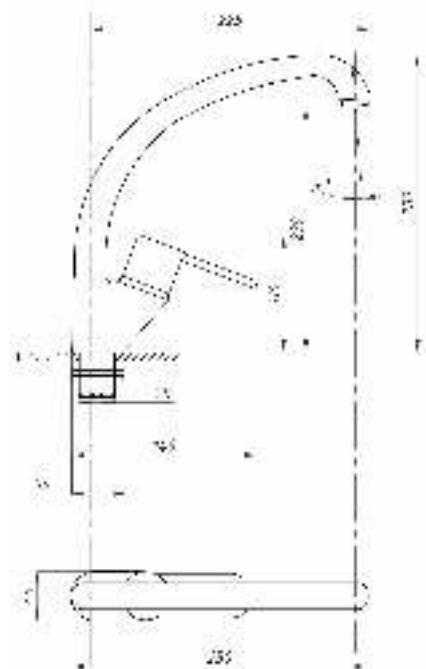

Смеситель для кухни
серия: ПЛЮС
арт. **PSM-335-008**
материал: Латунь
картридж: 40мм
гибкая подводка: нет
тип: См-МОЦБА