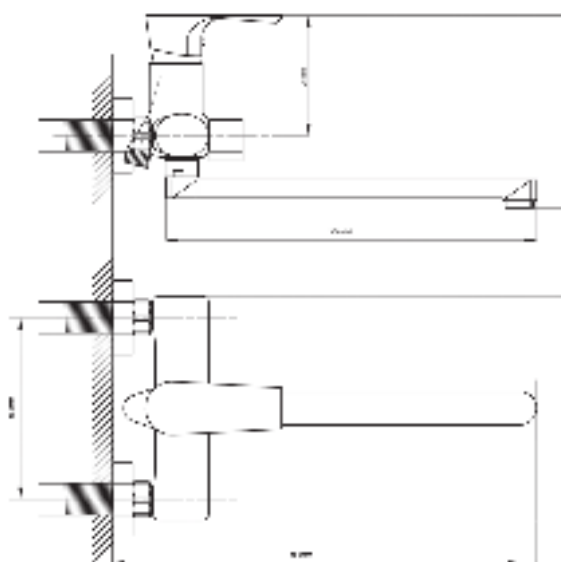

серия 400

Смеситель для ванны с душем
серия: 400
арт. **PSM-400-1**
материал: Латунь
картридж: 35мм
дивертор: Вытяжной
эксцентрики: Евро
тип: См-ВОРНШЛА

Смеситель для ванны с душем
серия: 400
арт. **PSM-400-2**
материал: Латунь
картридж: 35мм
дивертор: Керамический
эксцентрики: Евро
тип: См-ВУОРНШЛА