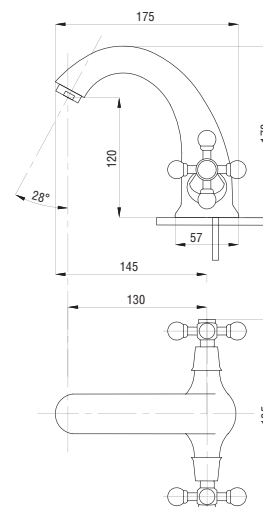

Смеситель для раковины
серия: СТАНДАРТ-А
арт. **PSM-712-89**
материал: Латунь
кран-буксы
гибкая подводка: нет
тип: См-УмДЦБА