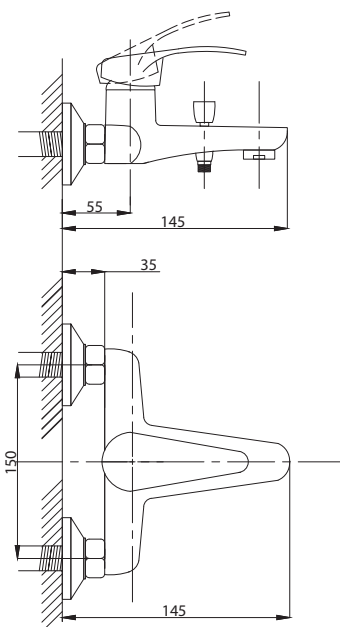

80

89

99

серия КОМПЛЕКТАЦИЯ

Смеситель для ванны
серия: КОМПЛЕКТАЦИЯ
арт. **PSM-104-1**
материал: Латунь
картридж: 35мм.
дивертор: Вытяжной
эксцентрики: Евро
тип: См-ВОРНШЛА

Смеситель для ванны
с душем
серия: КОМПЛЕКТАЦИЯ
арт. **PSM-104-2**
материал: Латунь
картридж: 35мм
дивертор: Керамический
эксцентрики: Евро
тип: См-ВУОРНШЛА