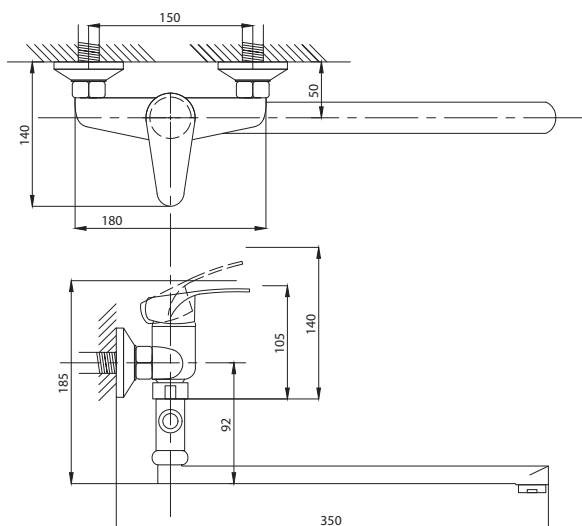

80

89

99

серия КОМПЛЕКТАЦИЯ

Смеситель для ванны
серия: КОМПЛЕКТАЦИЯ
арт. **PSM-104-1**
материал: Латунь
картридж: 35мм.
дивертор: Вытяжной
эксцентрики: Евро
тип: См-ВОРНШЛА

Смеситель для ванны
с душем
серия: КОМПЛЕКТАЦИЯ
арт. **PSM-104-2**
материал: Латунь
картридж: 35мм
дивертор: Керамический
эксцентрики: Евро
тип: См-ВУОРНШЛА