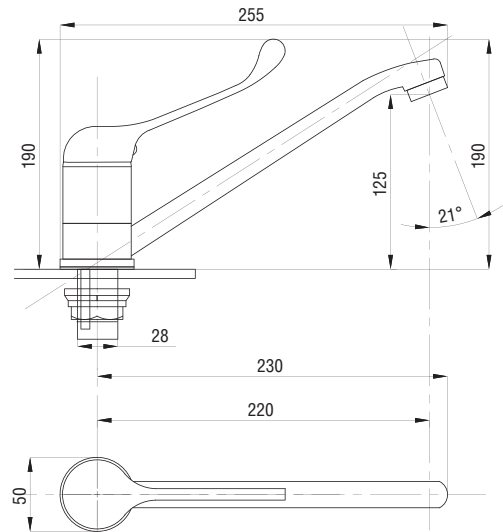

серия МЕДИК

Смеситель для раковины
и кухни локтевой
серия: МЕДИК
арт. **PSM-215-055**
материал: Латунь
картридж: 40мм
гибкая подводка: нет
тип: См-УмлЦБА,
См-МлЦБА

Смеситель для кухни и раковины локтевой
серия: МЕДИК
арт. **PSM-425-055**
материал: Латунь
картридж: 40мм
гибкая подводка: нет
тип: См-МЛЦБА,
См-УмлЦБА