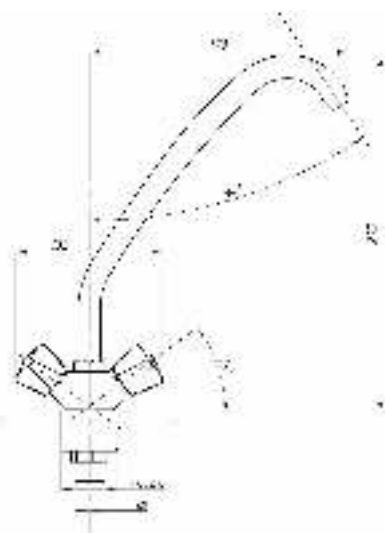

77

80

89

99

Смеситель для кухни
и раковины
серия: СТАНДАРТ-Б
арт. **PSM-117-89**
материал: Латунь
кран-буксы
гибкая подводка: нет
тип: См-МДЦБр

04

06

30