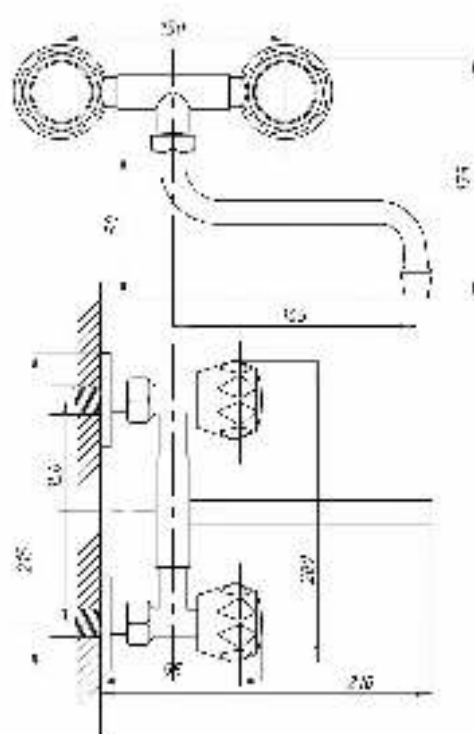

50

65

77

80

89

99

Смеситель для кухни
и раковины настенный
серия: СТАНДАРТ-Б
арт. **PSM-108-89**
материал: Латунь
кран-буксы
жкцентрики: Рус
тип: См-МДРНр,
См-УМДРНр

50