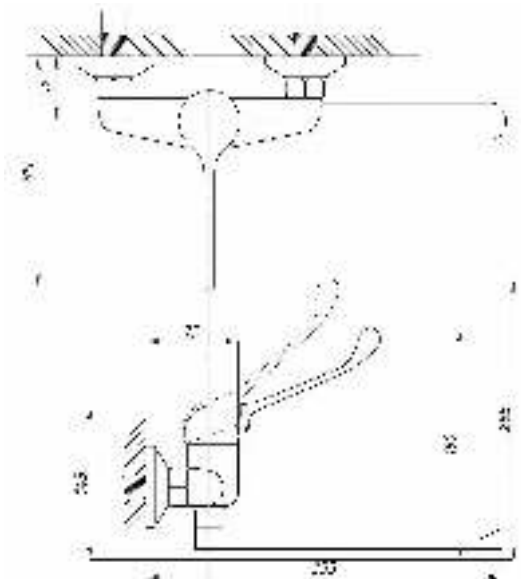

Смеситель для раковины и кухни
настенный локтевой
серия: МЕДИК
арт. **PSM-508-055**
материал: Латунь
картридж: 40мм
эксцентрики: Евро
тип: См-УмлРНА,
См-МЛРНА